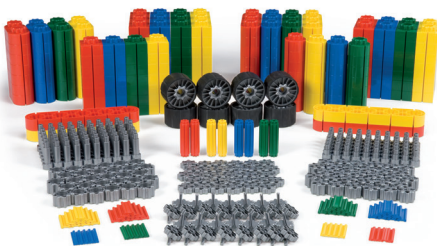

KINDERGARTENSETS

Kindergartenstet SMALL

122 TEILE | System L | 1151

 1-2 Kinder

Kindergartenstet 1154

175 TEILE | System L | 1154

 2-3 Kinder

Kindergartenstet MEDIUM

248 TEILE | System L | 1152

 3-4 Kinder

Kindergartenstet BIG

472 TEILE | System L | 1153

 4-5+ Kinder

ERGÄNZUNGSSETS

kiditec® Ergänzungsset 1er Bloxx

16 TEILE | System L | 1001

kiditec® Ergänzungsset 2er Bloxx

12 TEILE | System L | 1002

kiditec® Ergänzungsset 3er Bloxx

8 TEILE | System L | 1003

kiditec® Ergänzungsset 5er Konstruktionsstäbe

6 TEILE | System L | 1004

kiditec® Ergänzungsset Clips

40 TEILE | System L | 1091

kiditec® Ergänzungsset Muttern

25 TEILE | System L | 1081

kiditec® Ergänzungsset Schrauben

25 TEILE | System L | 1071

kiditec® Ergänzungsset Reifen und Felgen

8 TEILE | System L | 1086